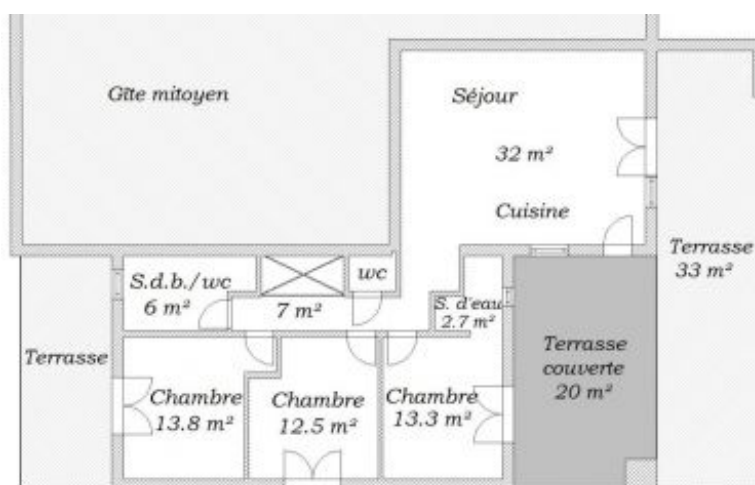

Un domaine au coeur d'un écrin de verdure à seulement 7km de Golfe de Porto!

[voir fiche descriptive](#)

Sur un domaine de 3 ha arboré et paysagé qui comprend 16 villas, maison mitoyenne au gîte 20012, de 89m² en pierre (sans vis à vis), elle se compose ainsi : - Séjour/cuisine - 1 chambre comprenant 1 lit 160 x 200 cm - 1 chambre comprenant 2 lits 80 x 200 cm avec salle d'eau attenante - 1 chambre comprenant 2 lits 80 x 200 cm - Salle de bain/WC - WC - Parc arboré et commun de 3 hectares - Terrasse de 50m² dont 34m² couverts - Salon de jardin - Salon de détente - 2 transats En commun avec les autres locations : - Piscine (25x10 mètres),

GITES DE FRANCE SERVICES-CORSE

Gîte N° 20006 - Le 6

20147 SERRIERA

situé à 1.0 km de SERRIERA et à 7.0 km de PORTO

Plan fourni à titre indicatif
Pas d'échelle