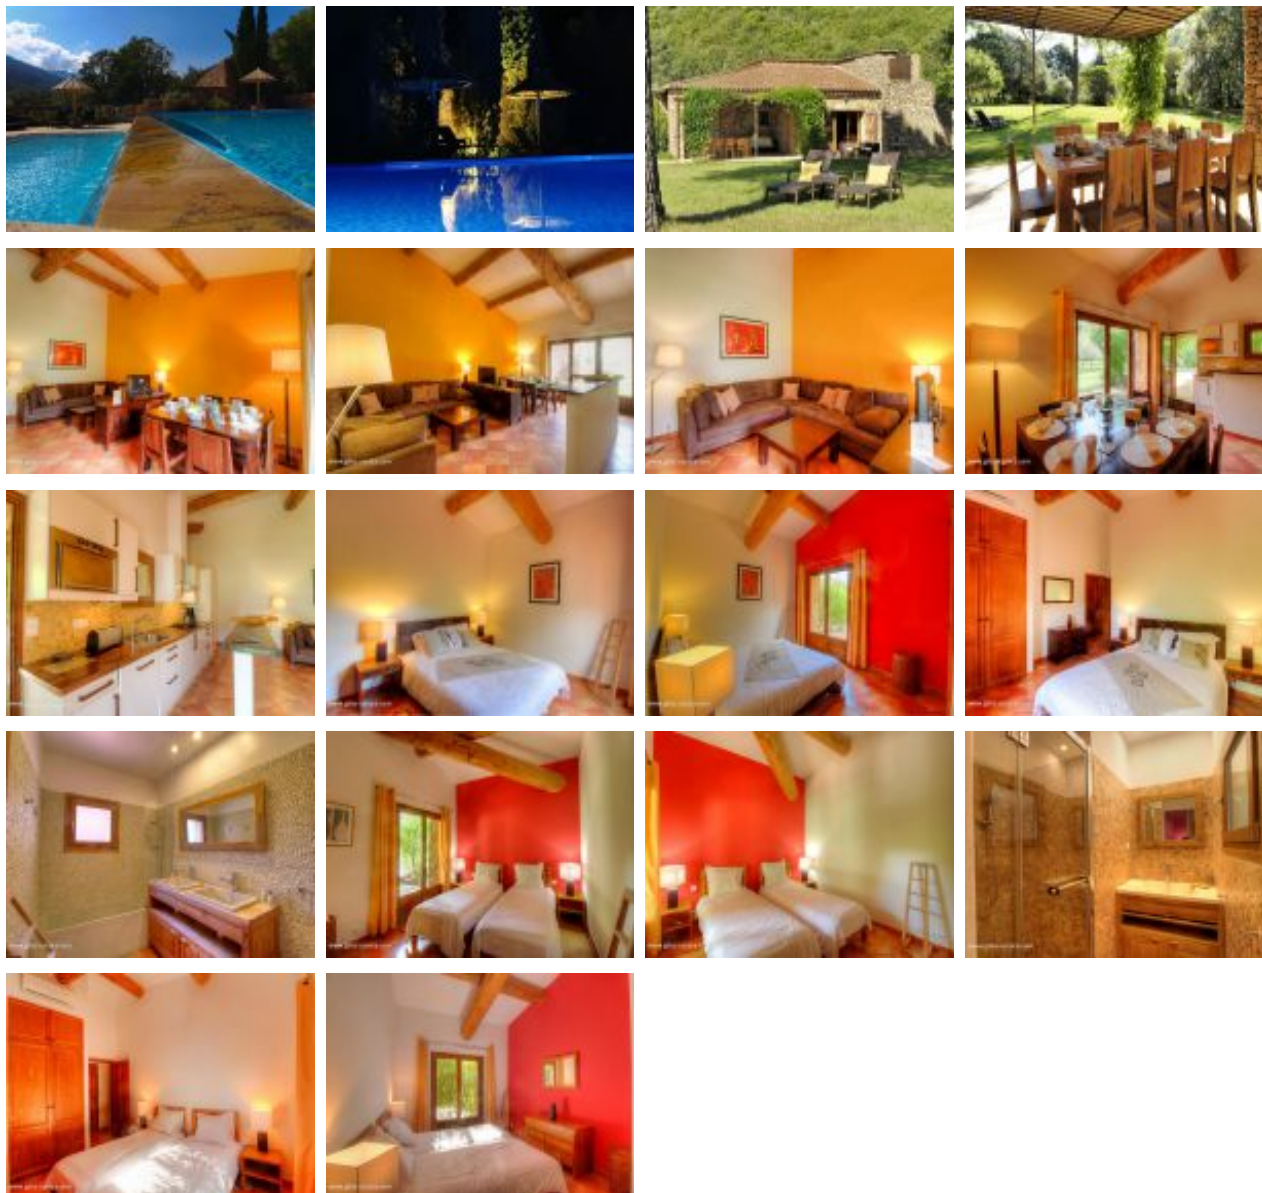

GITES DE FRANCE SERVICES-CORSE

Gîte N° 20006 - Le 6

20147 SERRIERA

situé à 1.0 km de SERRIERA et à 7.0 km de PORTO

Plan fourni à titre indicatif
Pas d'échelle