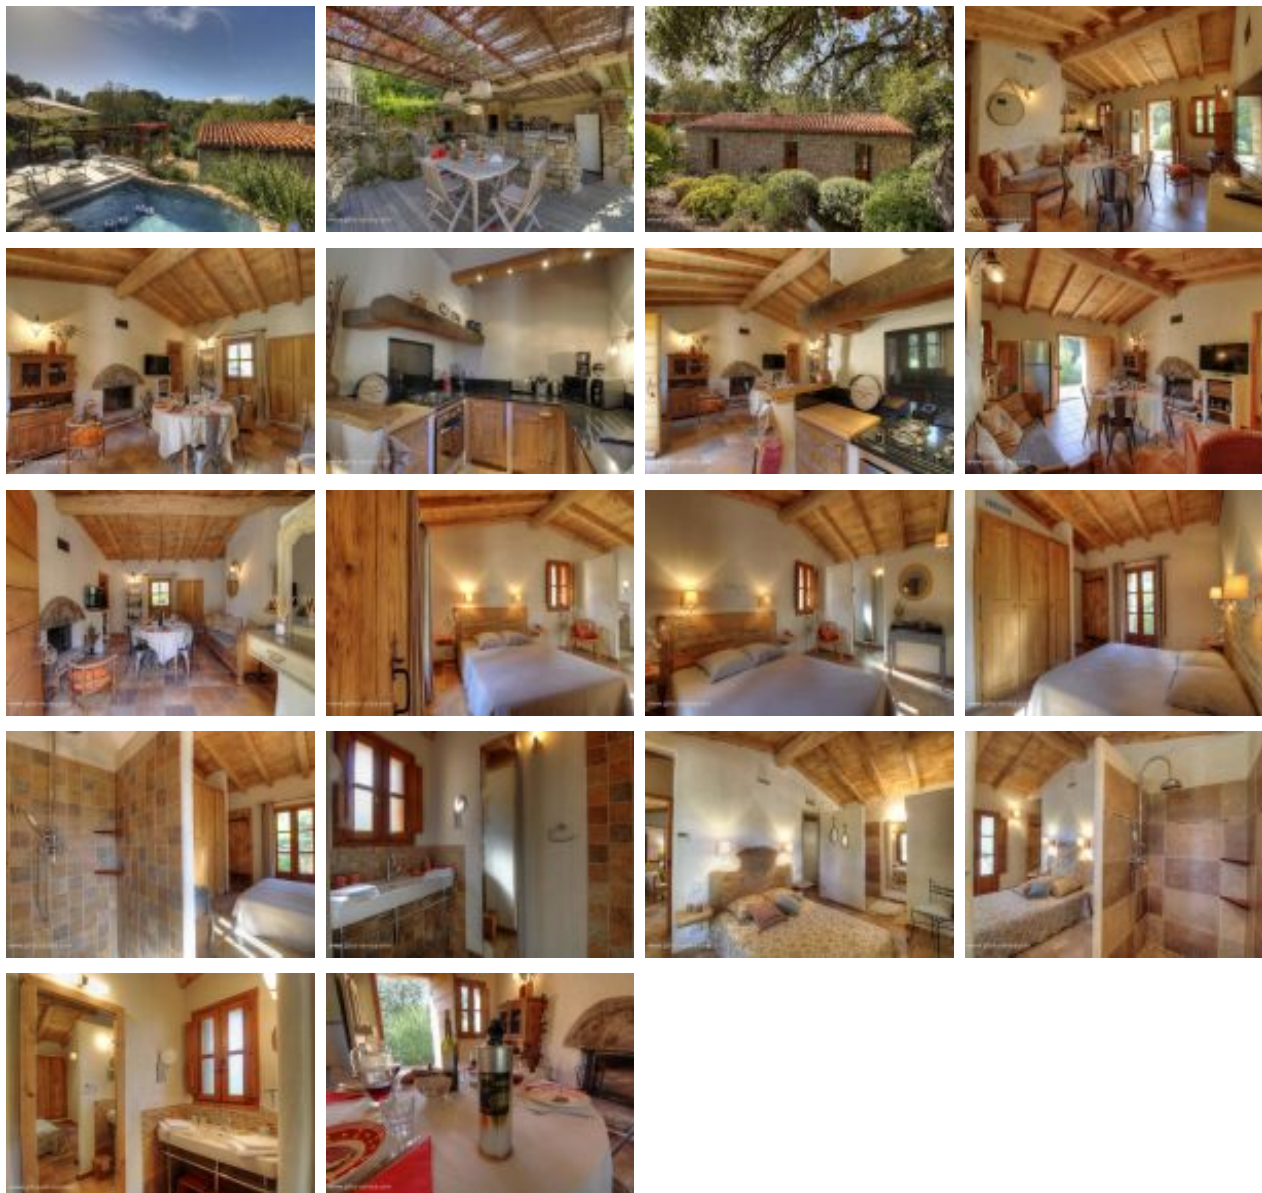

GITES DE FRANCE SERVICES-CORSE

Gîte N° 21741 - U Caseddu

U Barcaghjolu lieu-dit Filitosa - 20140 SOLLACARO

situé à 8.0 km de SOLLACARO et à 20.0 km de PROPRIANO

Plan fourni à titre indicatif (pas d'échelle)